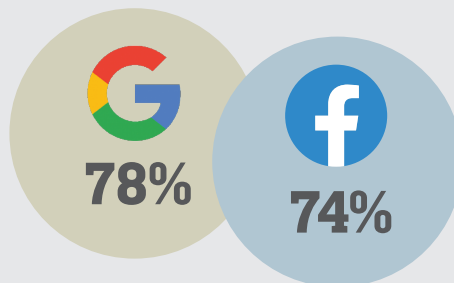

PREMIUM NORGE

ANNONSERING I NORGES MEST KJENTE OG ETABLERTE KANALER

NASJONALE

REGIONALE

LOKALE

40

regionale og lokale aviser

POLARIS MEDIA

Dekning i nedslagsfelt:

Skien - målt i ukentlig dekning

Dekning %

Lokal relevans

UKENTLIG DEKNING (12+) F&M 20/1 MGI (Desktop, Mobil og Nettbrett)

DEKNING

Bred dekning på Norges største nettsted

PREMIUM PORTEFØLJE

Merkevarebyggende formater med høy effekt – på tvers av plattformer

TRYGG KONTEKST

Brand safe med høy oppmerksomhet

UNIK DATA

Utnytt kraften i Polaris Media og Schibsted sin egen data for å treffe din målgruppe – gjennom adferd, kontekst eller geotargeting.