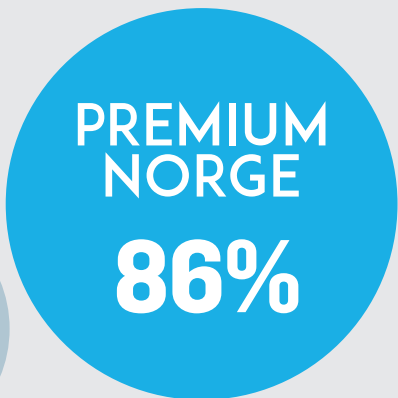

Dekning i nedslagsfelt:

Skien - målt i ukentlig dekning

Dekning %

Lokal relevans

UKENTLIG DEKNING (12+) F&M 20/1 MGI (Desktop, Mobil og Nettbrett)

DEKNING

Bred dekning på Norges største nettsted

PREMIUM PORTEFØLJE

Merkevarebyggende formater med høy effekt – på tvers av plattformer

TRYGG KONTEKST

Brand safe med høy oppmerksomhet

UNIK DATA

Utnytt kraften i Polaris Media og Schibsted sin egen data for å treffe din målgruppe – gjennom adferd, kontekst eller geotargeting.