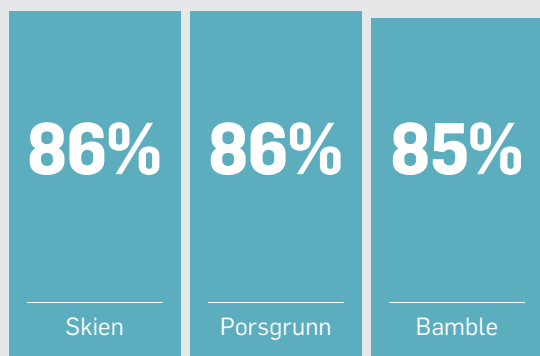

Dekning i nedslagsfelt:

Skien - målt i ukentlig dekning

Dekning %

Lokal relevans

UKENTLIG DEKNING (12+) F&M 20/1 MGI (Desktop, Mobil og Nettbrett)

DEKNING

Bred dekning på Norges største nettsted

PREMIUM PORTEFØLJE